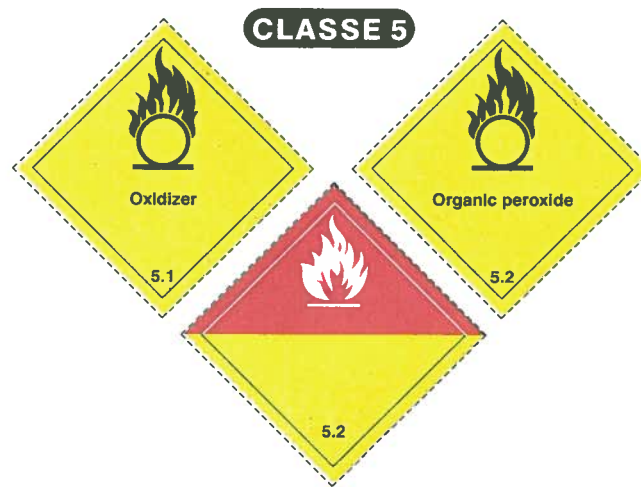

ÉTIQUETTES DE DANGER ET DE MANUTENTION DE L'IATA/OACI

Le texte indiquant la nature du danger est optionnel sauf pour les étiquettes de danger radioactives et les étiquettes de manutention.

ÉTIQUETTES DE DANGER

CLASSE 1

* Les articles portant les étiquettes "Explosives" de cette colonne et appartenant aux divisions 1.1, 1.2, 1.4F, 1.5 et 1.6 sont normalement interdits au transport aérien.

ÉTIQUETTES DE DANGER ET DE MANUTENTION DE L'IATA/OACI

Le texte indiquant la nature du danger est optionnel sauf pour les étiquettes de danger radioactives et les étiquettes de manutention.

ÉTIQUETTES DE DANGER

CLASSE 5

CLASSE 6

ÉTIQUETTES DE MANUTENTION

CLASSE 7