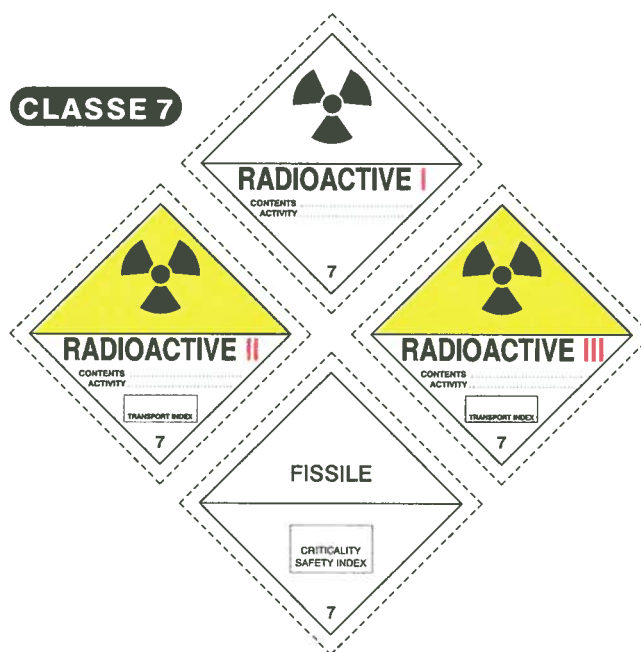

ÉTIQUETTES DE DANGER ET DE MANUTENTION DE L'IATA/OACI

Le texte indiquant la nature du danger est optionnel sauf pour les étiquettes de danger radioactives et les étiquettes de manutention.

ÉTIQUETTES DE DANGER

CLASSE 1

* Les articles portant les étiquettes "Explosives" de cette colonne et appartenant aux divisions 1.1, 1.2, 1.4F, 1.5 et 1.6 sont normalement interdits au transport aérien.

ÉTIQUETTES DE DANGER ET DE MANUTENTION DE L'IATA/OACI

Le texte indiquant la nature du danger est optionnel sauf pour les étiquettes de danger radioactives et les étiquettes de manutention.

ÉTIQUETTES DE DANGER

CLASSE 5

CLASSE 6

ÉTIQUETTES DE MANUTENTION

CLASSE 7